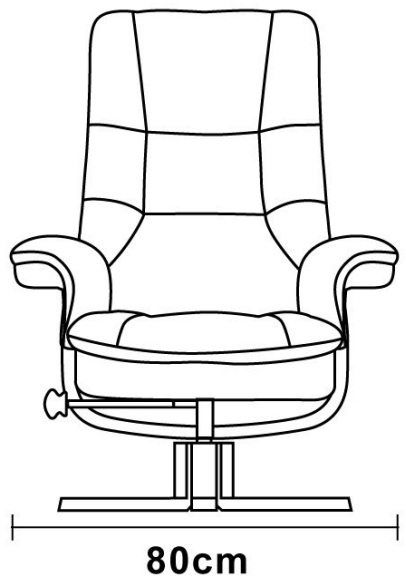

7750NA (PALMA)

Carton Box Size			Gross Weight
<i>Length</i>	<i>Width</i>	<i>Height</i>	
83.8 cm	64.8 cm	52.1 cm	30.5 kg