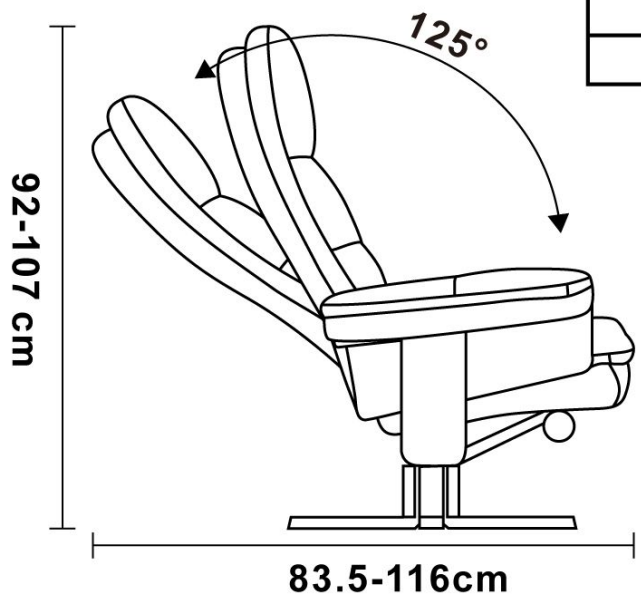

7750NA (PALMA)

Carton Box Size			Gross Weight
<i>Length</i>	<i>Width</i>	<i>Height</i>	
83.8 cm	64.8 cm	52.1 cm	30.5 kg