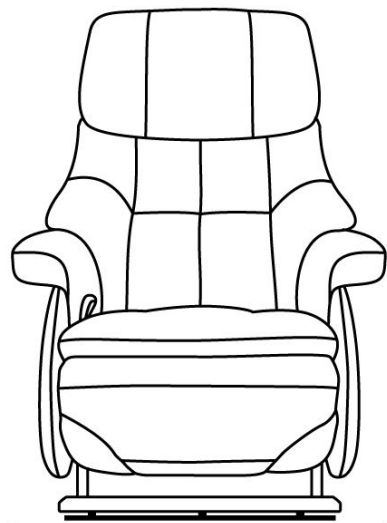

7735A (SEVILLE)

76.5cm

85-112 cm

122°

87.5-161cm

49 cm

<i>Carton Box Size</i>			<i>Gross Weight</i>
<i>Length</i>	<i>Width</i>	<i>Height</i>	
85.1 cm	64.8 cm	67.3 cm	38.2 kg