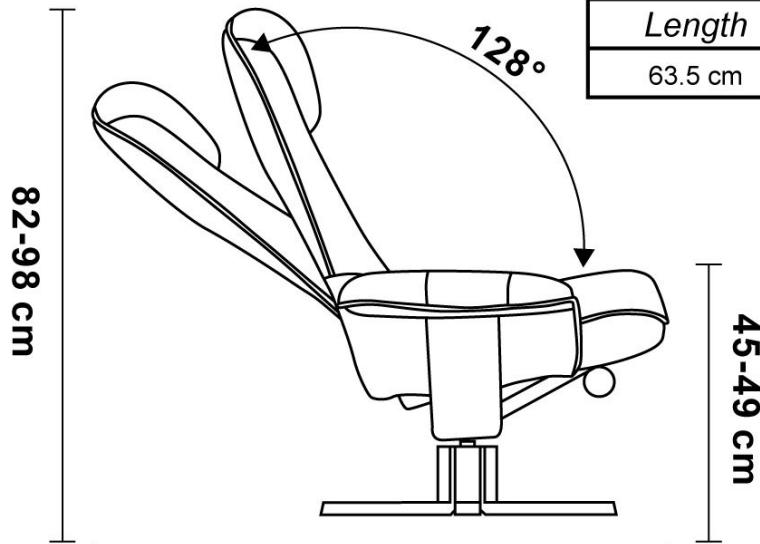

7051 (RIO)

77.5cm

82-98 cm

128°

45-49 cm

80-113cm

46 cm

42 cm

Carton Box Size

Carton Box Size			Gross Weight
<i>Length</i>	<i>Width</i>	<i>Height</i>	
63.5 cm	40.5 cm	77.5 cm	23.5 kg