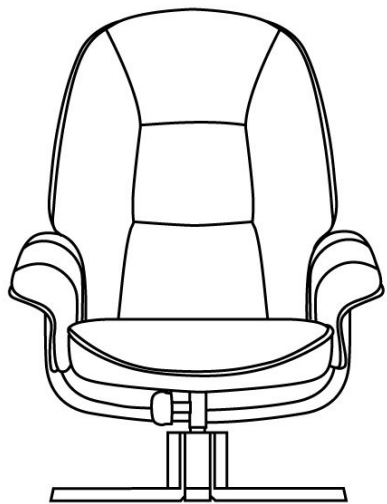

7051 (RIO)

77.5cm

82-98 cm

128°

45-49 cm

80-113cm

46 cm

42 cm

Carton Box Size

Carton Box Size			Gross Weight
<i>Length</i>	<i>Width</i>	<i>Height</i>	
63.5 cm	40.5 cm	77.5 cm	23.5 kg