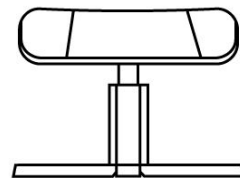

7051 (RIO)

77.5cm

82-98 cm

128°

45-49 cm

80-113cm

46 cm

42 cm

Carton Box Size

Carton Box Size			Gross Weight
<i>Length</i>	<i>Width</i>	<i>Height</i>	
63.5 cm	40.5 cm	77.5 cm	23.5 kg