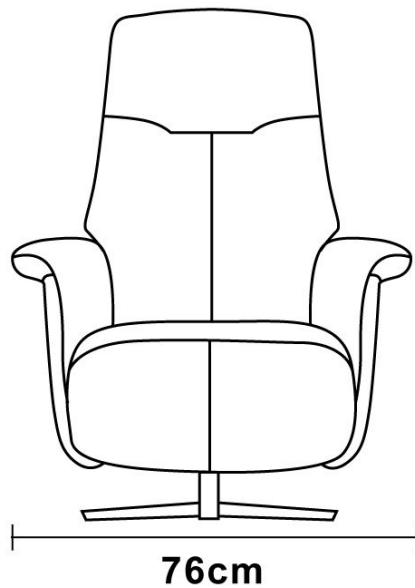

7728N (LILLE)

<i>Carton Box Size</i>			Gross Weight
<i>Length</i>	<i>Width</i>	<i>Height</i>	
84.5 cm	76.2 cm	57.2 cm	31.5 kg