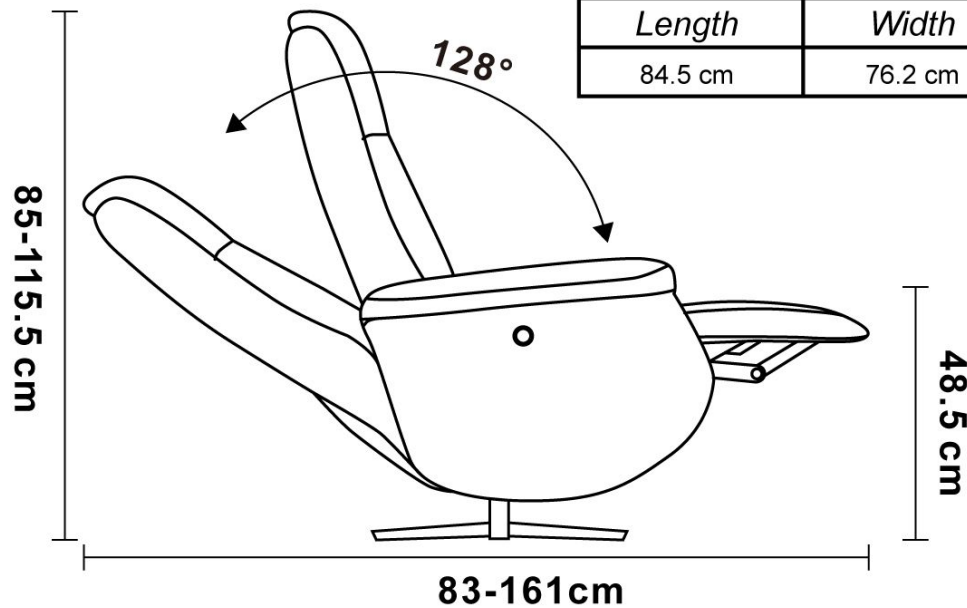

7728N (LILLE)

<i>Carton Box Size</i>			Gross Weight
<i>Length</i>	<i>Width</i>	<i>Height</i>	
84.5 cm	76.2 cm	57.2 cm	31.5 kg