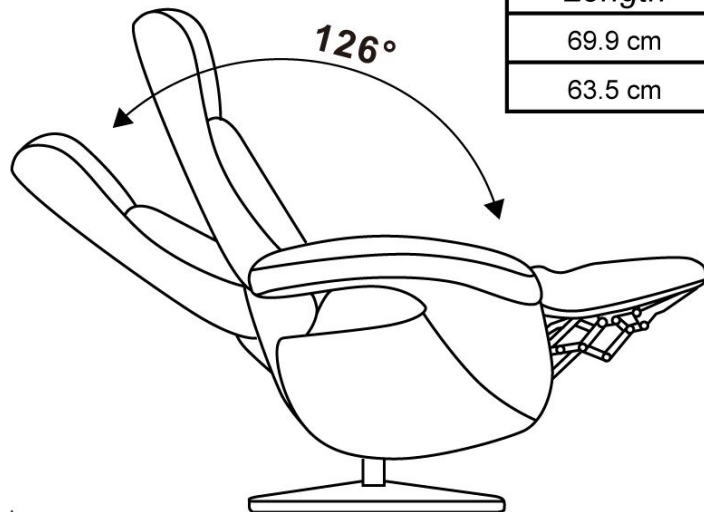

7708F (MUNICH)

78 cm

89.5-114.5 cm

126°

47.5-49cm

86-158.5 cm

Carton Box Size

<i>Length</i>	<i>Width</i>	<i>Height</i>	Gross Weight
69.9 cm	69.9 cm	86.4 cm	
63.5 cm	8.3 cm	63.5 cm	41.8 kg