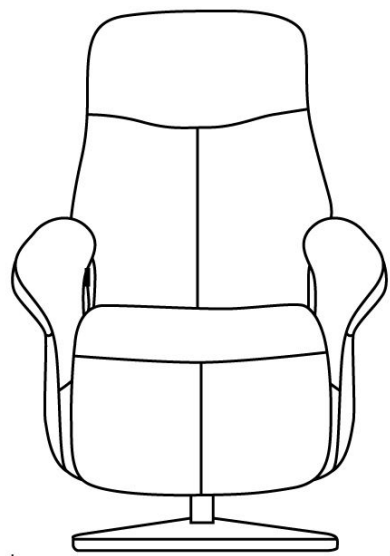

7708F (MUNICH)

78 cm

89.5-114.5 cm

126°

47.5-49cm

86-158.5 cm

Carton Box Size

<i>Length</i>	<i>Width</i>	<i>Height</i>	Gross Weight
69.9 cm	69.9 cm	86.4 cm	
63.5 cm	8.3 cm	63.5 cm	41.8 kg