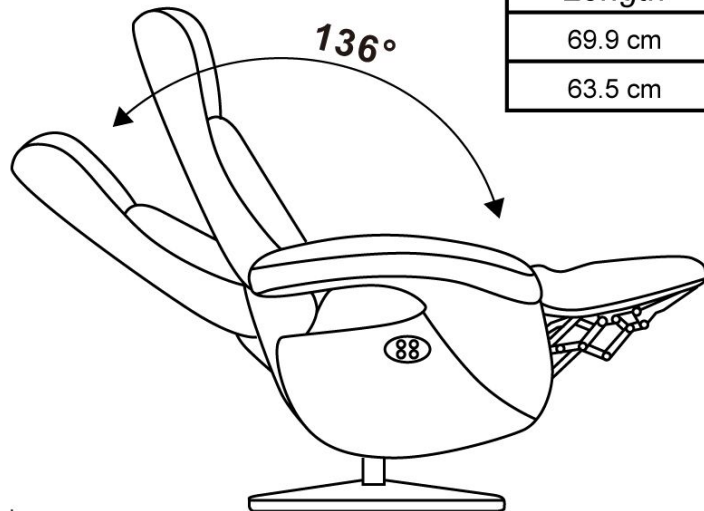

4051A (MUNICH)

79 cm

80-113 cm

136°

48.5 cm

88-168 cm

<i>Carton Box Size</i>			<i>Gross Weight</i>
<i>Length</i>	<i>Width</i>	<i>Height</i>	
69.9 cm	69.9 cm	86.3 cm	42.7 kg
63.5 cm	8.26 cm	63.5 cm	