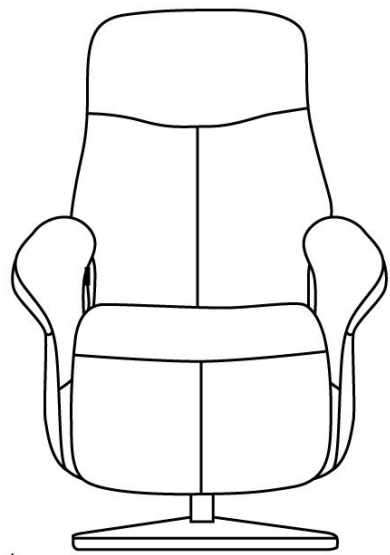

4051A (MUNICH)

79 cm

80-113 cm

136°

48.5 cm

88-168 cm

<i>Carton Box Size</i>			<i>Gross Weight</i>
<i>Length</i>	<i>Width</i>	<i>Height</i>	
69.9 cm	69.9 cm	86.3 cm	42.7 kg
63.5 cm	8.26 cm	63.5 cm	