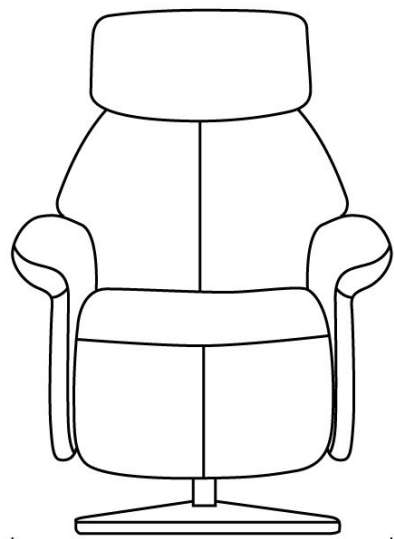

4049B (HAMBURG)

81 cm

78.5-109 cm

125°

48.5 cm

90.5-165 cm

Carton Box Size

<i>Length</i>	<i>Width</i>	<i>Height</i>	Gross Weight
69.9 cm	69.9 cm	85.1 cm	
61.6 cm	12.1 cm	61.6 cm	41.8 kg