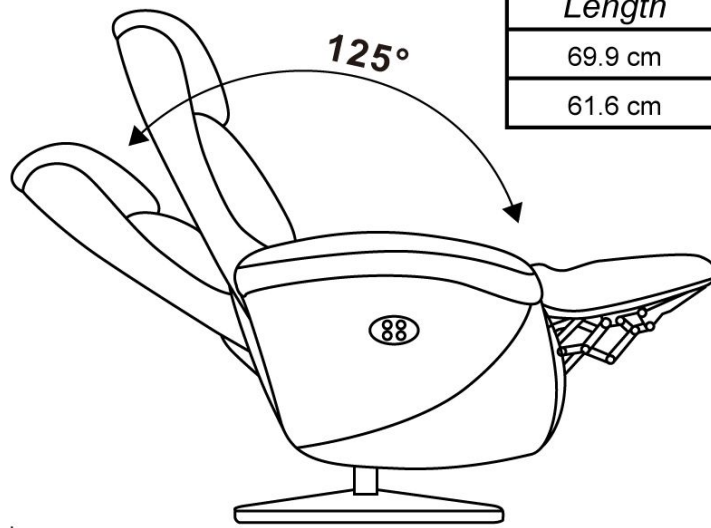

4049B (HAMBURG)

81 cm

78.5-109 cm

125°

48.5 cm

90.5-165 cm

Carton Box Size

<i>Length</i>	<i>Width</i>	<i>Height</i>	Gross Weight
69.9 cm	69.9 cm	85.1 cm	
61.6 cm	12.1 cm	61.6 cm	41.8 kg