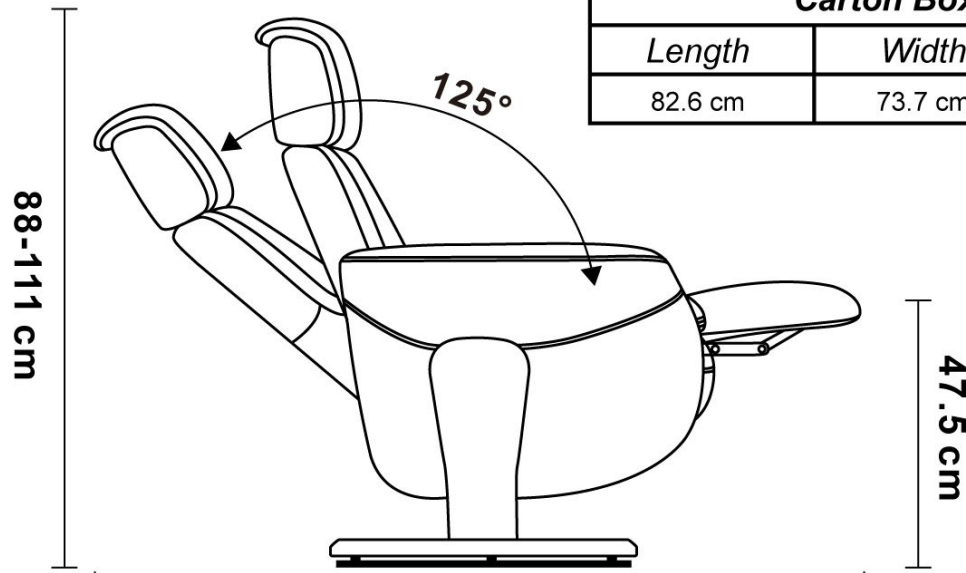

## 7729I (BRIVE)

76 cm

88-111 cm

86-151 cm

47.5 cm

**Carton Box Size**

<b>Carton Box Size</b>			<b>Gross Weight</b>
<i>Length</i>	<i>Width</i>	<i>Height</i>	
82.6 cm	73.7 cm	81.3 cm	37.5 kg