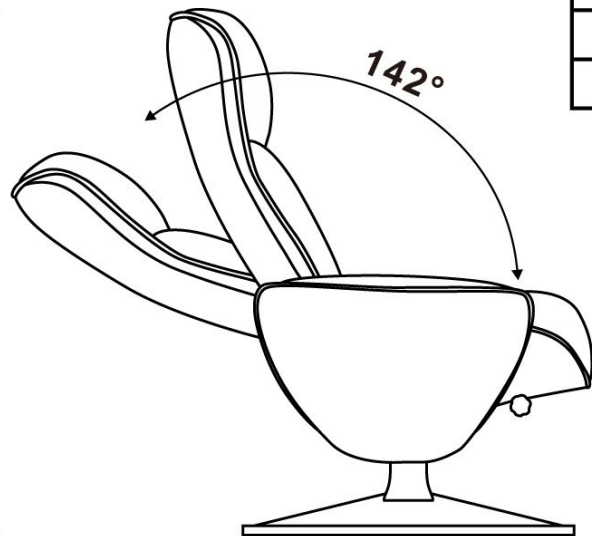

# 7730 (BESANCON)

78.5 cm

80-104.5 cm

82-124 cm

47-52 cm

48 cm

44.5 cm

45 cm

<i>Carton Box Size</i>			<i>Gross Weight</i>
<i>Length</i>	<i>Width</i>	<i>Height</i>	
111.8 cm	66 cm	45.7 cm	35.4 kg