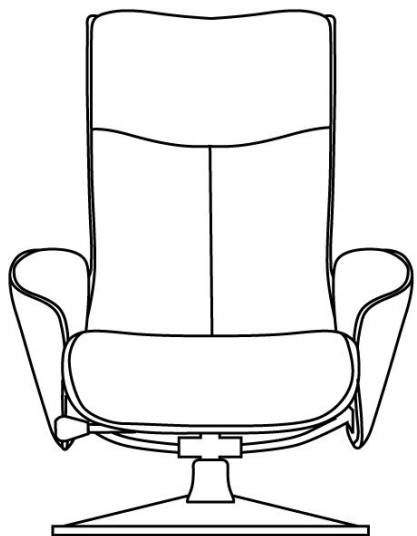

# 7730 (BESANCON)

78.5 cm

80-104.5 cm

82-124 cm

47-52 cm

48 cm

44.5 cm

45 cm

<i>Carton Box Size</i>			<i>Gross Weight</i>
<i>Length</i>	<i>Width</i>	<i>Height</i>	
111.8 cm	66 cm	45.7 cm	35.4 kg